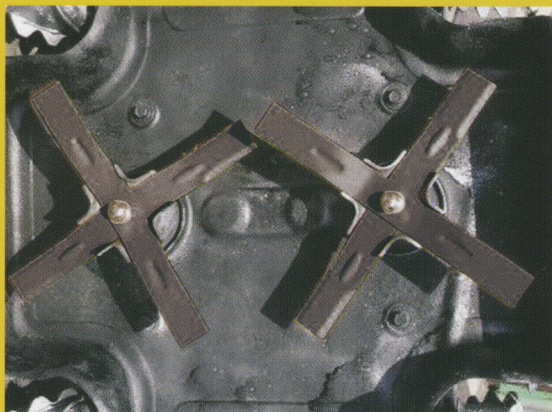

POINT 1

強靱で曲りにくい!!

当社開発、ダイヤリブ (PAT.P) により
曲りにくい刃を実現

POINT 2

最高級特殊合金鋼 (バネ10種)

+

完全熱処理済で長寿命!!

POINT 3

安心の純国産 日本製