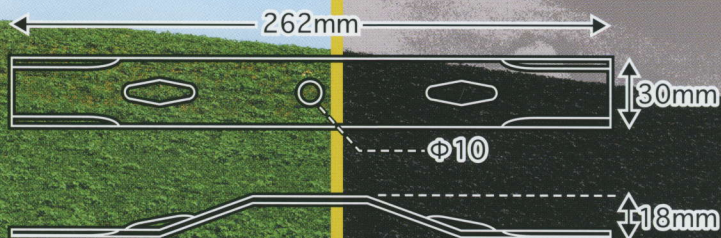

自走式あぜ草刈機用ブレード

4
枚入

強靱スパイダー

STRONG SPIDER

日本製

強靱で曲りにくい刃!

最高級特殊合金鋼を使用。
また、ダイヤリブにより曲りにくく、スピーディーに作業が進みます。

ここがポイント!

POINT 1

強靱で曲りにくい!!

当社開発、ダイヤリブ (PAT.P) により
曲りにくい刃を実現

POINT 2

最高級特殊合金鋼 (バネ10種)

+

完全熱処理済で長寿命!!

POINT 3

安心の純国産 日本製

適応機種	全長 255mm
オーレックSP 550 850	厚さ 2.5mm
	巾 30mm
	穴径 10mm

品番	品名	JAN
No.1052	強靱スパイダー	4989586170634

製造元 (有) 高芝ギムネ製作所
兵庫県三木市別所町花尻4

☎0794-82-2221

www.dia-t.com

STRONG SPIDER